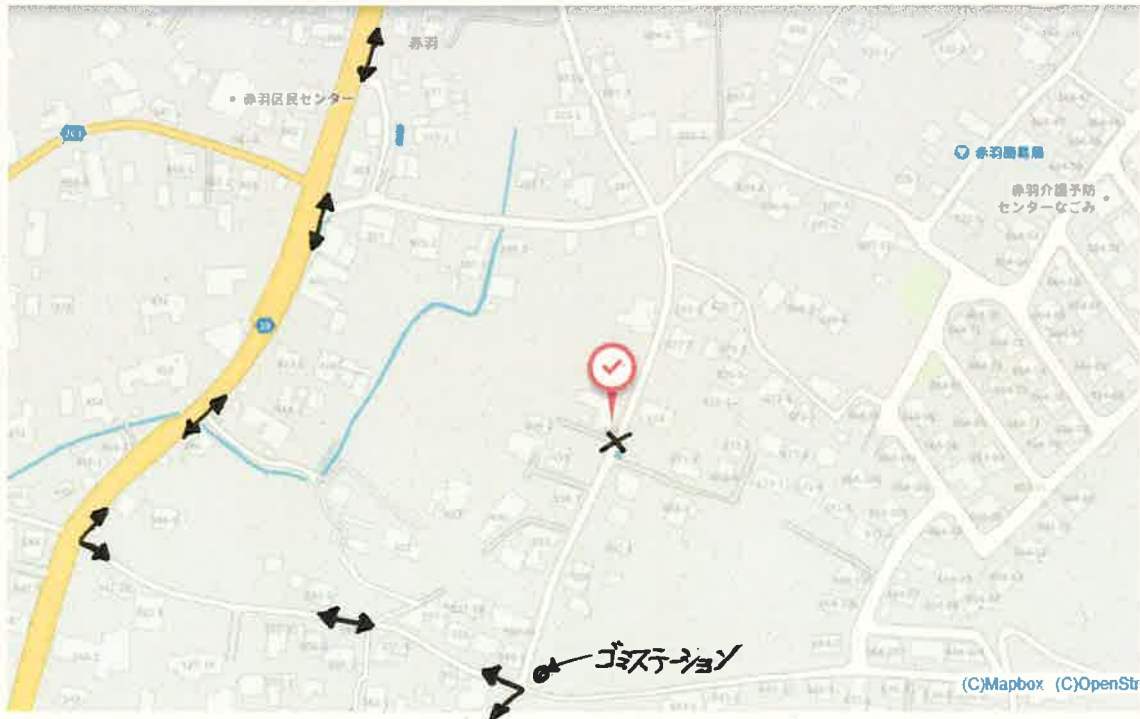

令和3年1月21日

赤羽・樋口の児童・保護者の皆様

辰野東小学校長 今井 栄浩

サル出没に伴う通学路の一時的な変更について

日頃より、学校教育活動にご理解とご協力をいただき、誠にありがとうございます。
さて、先月から赤羽地区に出没しているサルですが、昨日と本日、児童登校時に通学路上
に出没し、児童が通行できなくなるということがありました。

このサルは通学路付近の空き家に居座っており、今後も繰り返し通学路に出没する可
能性があります。辰野町教育委員会や赤羽区とも相談して今後の対応を検討して参りま
すが、児童の登下校にできるだけ支障がないように、一時的に通学路を変更して対応した
いと思っておりますので、ご協力をお願いします。

記

- サル出没場所
通学路の変更
- ・地図のマークのある地点（下図参照）
 - ・当面の間、空き家の前を通行せずに、主要地方道伊那辰野停車場線へ矢印の様に迂回をして登下校する（道路東側歩道を安全に通行する）。
 - ・できるだけ複数人で登下校する。

※ご不明な点は、右へご連絡ください。

辰野東小学校 安全教育係
高橋 岳
電話 41-0066 FAX 41-4612